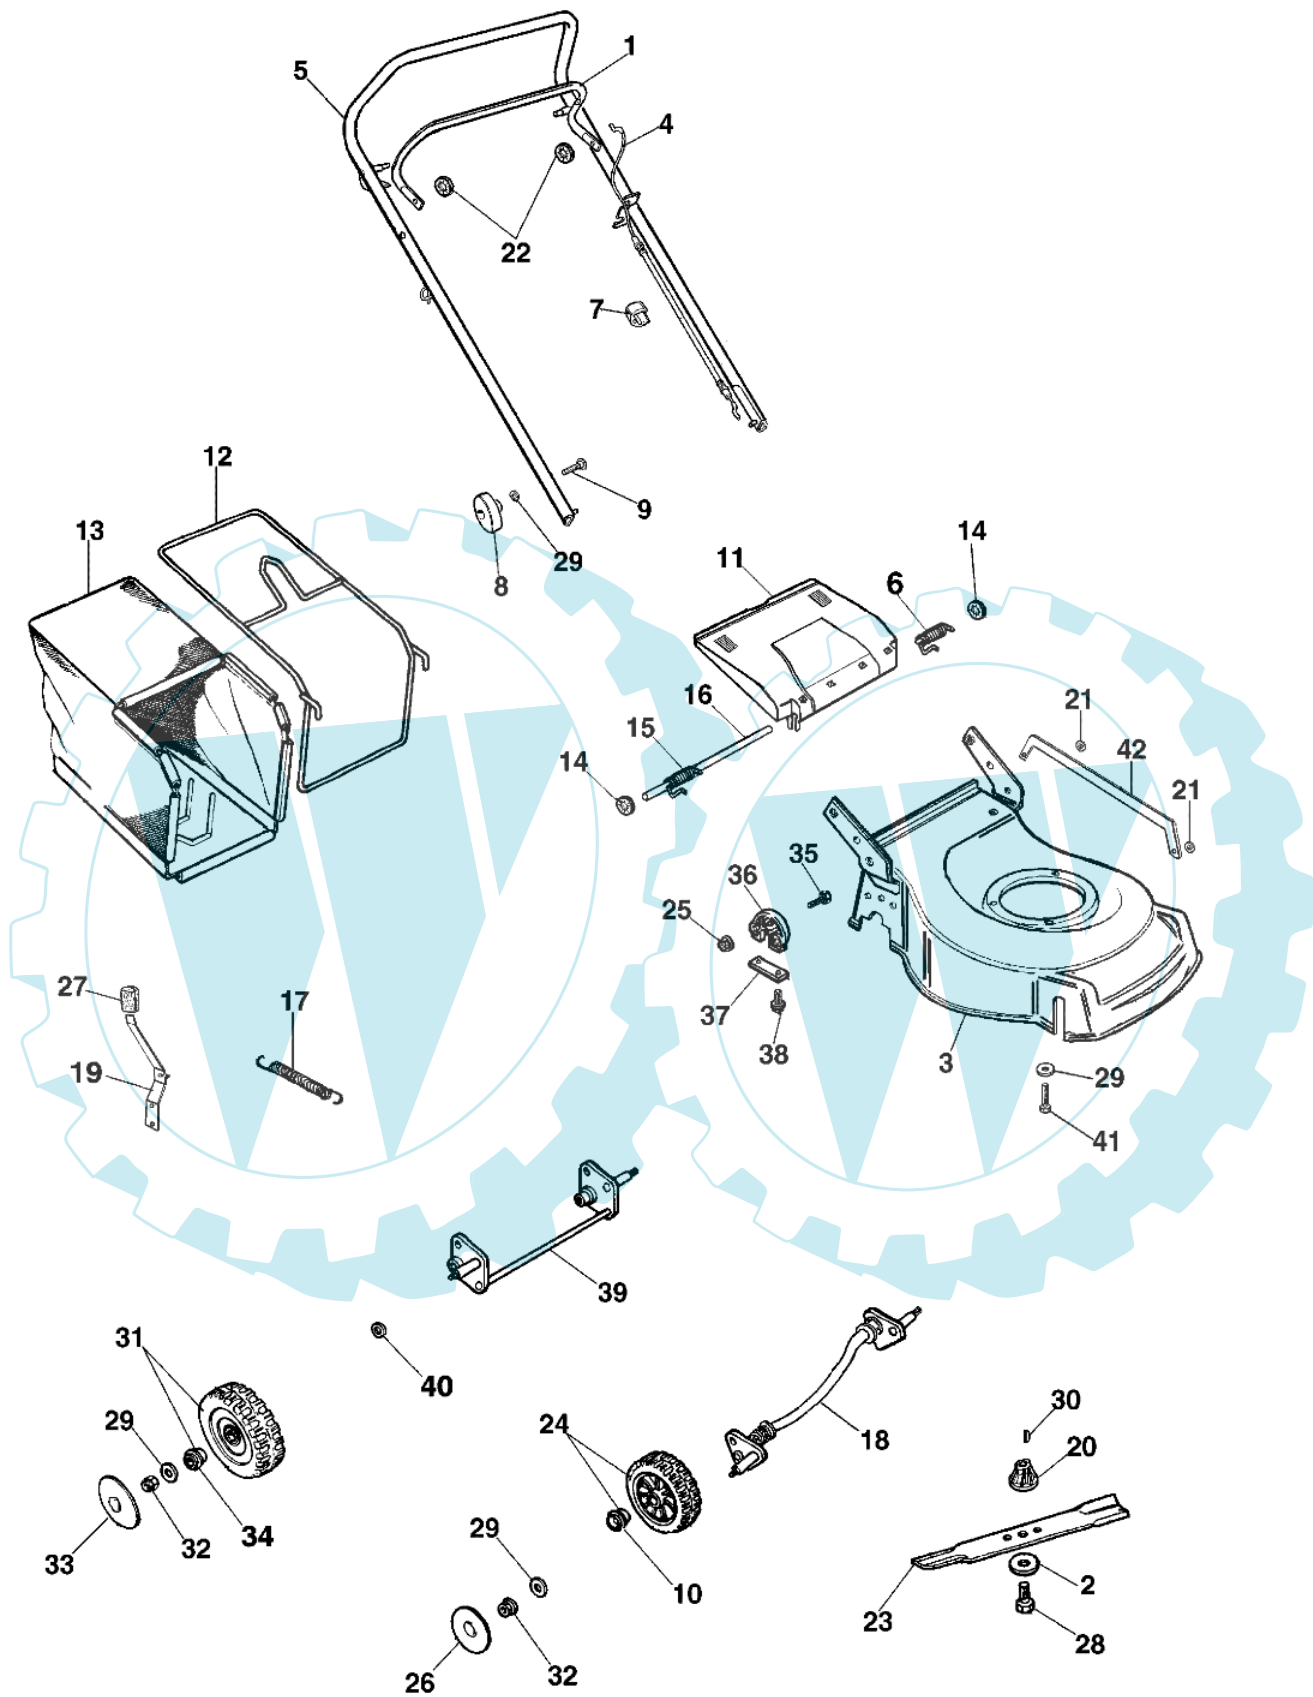

G 44 PBC - Ersatzteilzeichnung

Bild Nr.	Anz.	Teilenummer	Beschreibung	Technische Nachricht
1		66060106	Hebel	
2		66060384R	Scheibe	
3		66100007	Gehäuse	
4		66060108R	Kabelbremsemotor 1183mm	
5		66060104A	Handgriff	
6		66110017	Feder	
7		66060231	Schelle	
8		4119013A	Knopf	
9		3910013	Schraube	
10		66030081	Lager	
11		66110014R	Deckel	
12		66110019	Rahmen	
13		66110021	Ersatzsack	
14		3045034R	Scheibe	
15		66110018	Feder	
16		66110026	Deckelbolzen	
17		66070036	Feder	
18		66070024B	Vorn achse	
19		66070018	Hebel	
20		66030003A	Nabe	
21		3045035R	Ring	
22		3045033R	Sicherungsring	
23		66100044R	Blatt	
24		66030077	Rad	
25		3933032	Mutter	
26		66030079	Raddeckel	
27		66070021	Handgriff	
28		3906150	Schraube	
29		3916008R	Scheibe	
30		8202126R	Keil	
31		66060005	Rad	
32		3914010	Mutter	
33		66030145	Raddeckel	
34		66030057	Lager	
35		3801022	Schraube	
36		66030049	Halter	
37		66030039	Platte	
38		3960031	Schraube	
39		66070013B	Hinterachse	
40		3916012	Scheibe	
41		3806074	Schraube	
42		66100012	Stange	